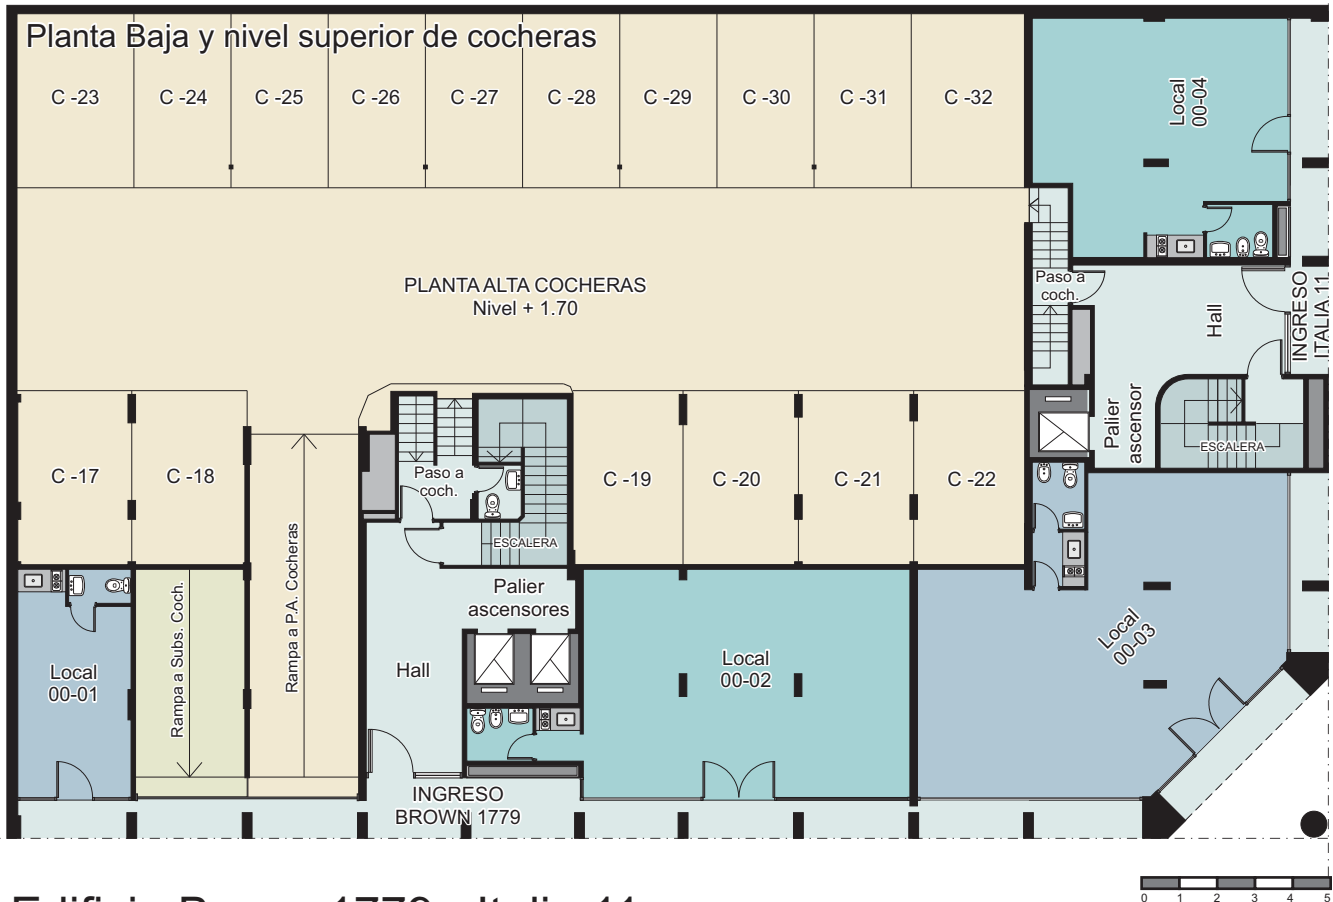

# EDIFICIO ITALIA y BROWN

## Edificio Brown 1779 - Italia 11

Ingreso 1: BROWN 1779

- 2 Ascensores
- Escalera de incendios
- Acceso a 56 departamentos de 1 dormitorio en 7 plantas

Ingreso 2: ITALIA 11

- 1 Ascensor
- Escalera de incendios
- Acceso a 14 departamentos de 2 dormitorios en 7 plantas

32 cocheras en dos niveles totalmente cubiertos:

- nivel inferior (-1.00 - subsuelo) 16 cocheras
- nivel superior (+1.70 - planta alta) 16 cocheras
- rampas fijas independientes para cada nivel
- accesos por escalera independiente al palier de cada cuerpo del edificio
- nivel superior con cubierta de chapa.