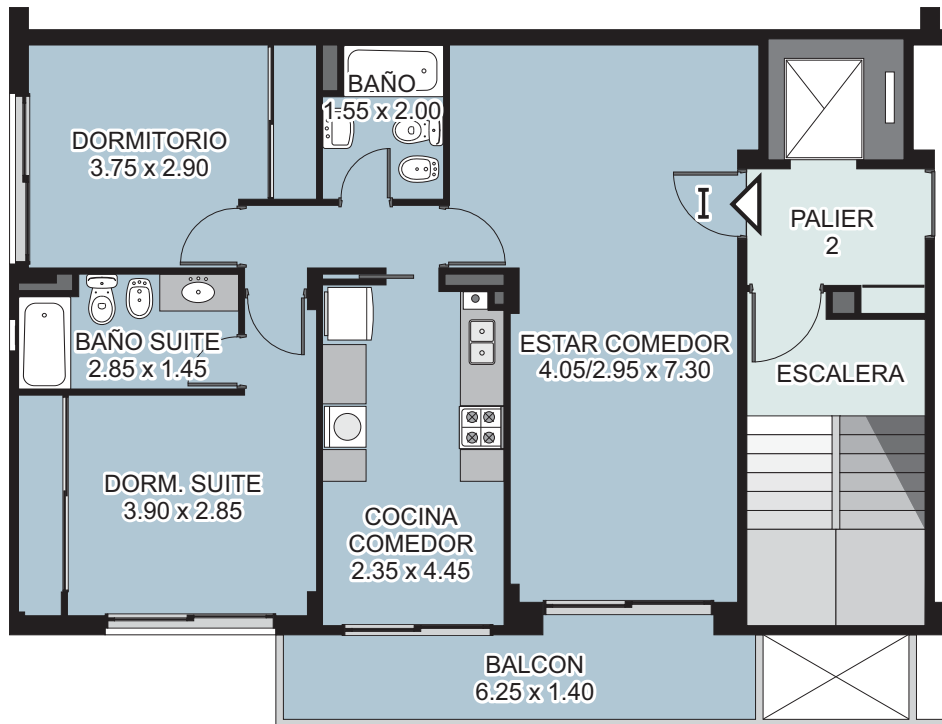

# EDIFICIO ITALIA y BROWN

## Departamento 1º al 7º I

Estar comedor	4.05/2.95 x 7.30
Cocina comedor	2.35 x 4.45
Dormitorio 1	2.90 x 3.50
Baño	1.55 x 2.00
Dormitorio Suite	3.90 x 2.85
Baño Suite	2.85 x 1.45
Balcón	6.25 x 1.40

Superficie Cubierta: 76.90 m<sup>2</sup>  
Superficie Balcón: 7.55m<sup>2</sup>

Nota: Todas las medidas y superficies representadas podran sufrir modificaciones o tener diferencias con las finalmente edificadas.  
Las superficies son indicativas y no necesariamente corresponderan con los planos definitivos de propiedad horizontal.