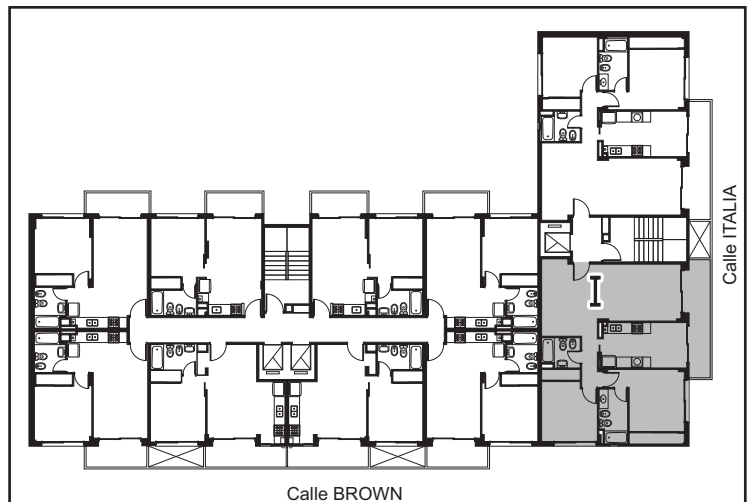

## Departamento 1º al 7º I

Estar comedor	4.05/2.95 x 7.30
Cocina comedor	2.35 x 4.45
Dormitorio 1	2.90 x 3.50
Baño	1.55 x 2.00
Dormitorio Suite	3.90 x 2.85
Baño Suite	2.85 x 1.45
Balcón	6.25 x 1.40

Superficie Cubierta: 76.90 m<sup>2</sup>  
Superficie Balcón: 7.55m<sup>2</sup>