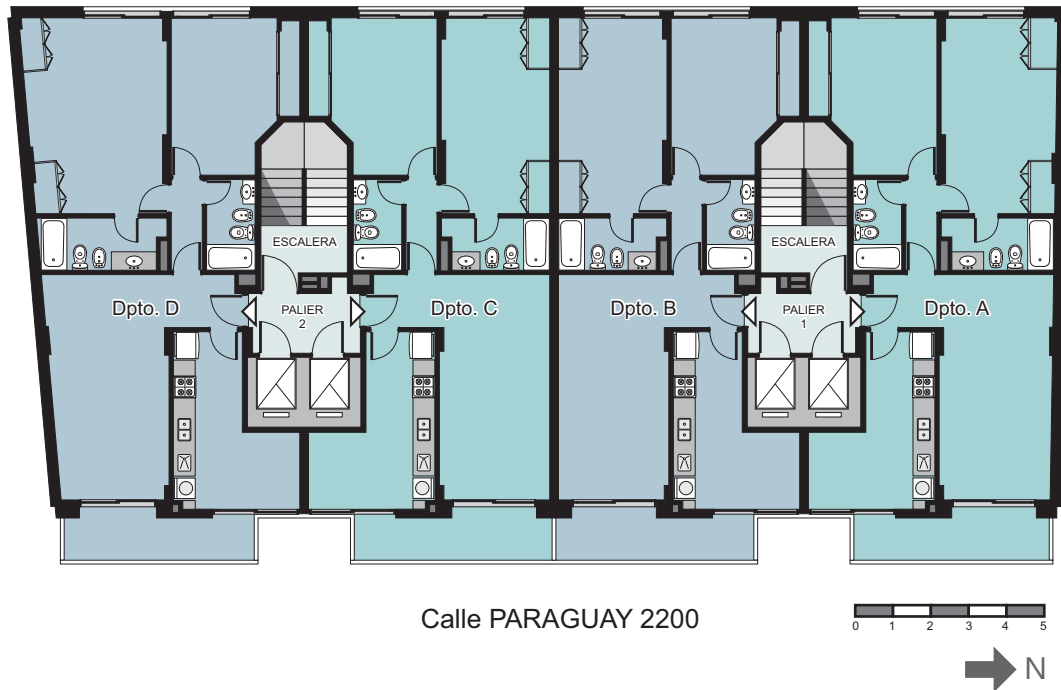

Planta tipo

Paraguay 2272/2280

40 Departamentos amplios de 2 dormitorios en 10 pisos

2 ingresos independientes - 4 ascensores

4 Locales comerciales en PB - 32 Cocheras cubiertas en dos niveles

Departamentos de dos dormitorios con dos baños
Doble orientación y ventilación cruzada
Amplio balcón con doble acceso
Persianas en dormitorios y estar
Aberturas con hojas de aluminio
Cocina comedor independiente
Muebles de cocina con alacena
Pisos de ingeniería de madera natural prefinished
Calefacción por radiadores - Caldera doble servicio

Dos ingresos independientes con acceso a dos departamentos por piso con doble ascensor por palier
Escalera de incendios